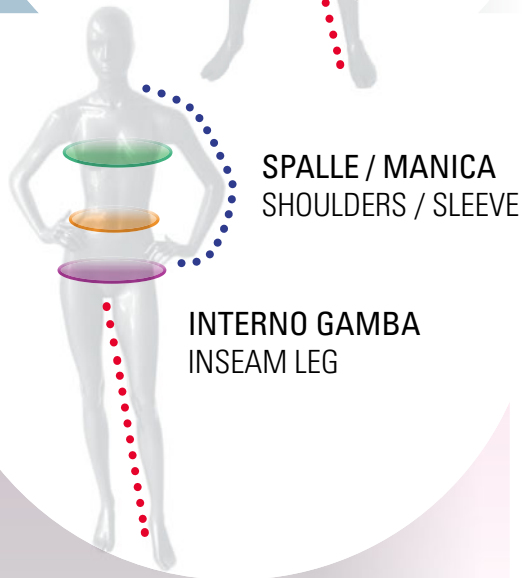

# MISURE ANATOMICHE

REGULAR FIT ANATOMIC SIZES

	EU SIZE	US SIZE	TORACE CHEST	VITA WAIST	BACINO HIP	SPALLE / MANICA SHOULDERS / SLEEVE	INTERNO GAMBA INSEAM LEG
MAN	3XS		68 - 74	48 - 54	68 - 74	72	74
		4XS	26,77 29,13	18,90 21,26	26,77 29,13	28,35	29,13
	XXS		74 - 80	54 - 60	74 - 80	74	76
		3XS	29,13 31,50	21,26 23,62	29,13 31,50	29,13	29,92
	XS		80 - 86	60 - 66	80 - 86	76	78
		XXS	31,50 33,86	23,62 25,98	31,50 33,86	29,92	30,71
	S		86 - 92	66 - 72	86 - 92	78	80
		XS	33,86 36,22	25,98 28,35	33,86 36,22	30,71	31,50
	M		92 - 98	72 - 78	92 - 98	80	82
		S	36,22 38,58	28,35 30,71	36,22 38,58	31,50	32,28
	L		98 - 104	78 - 84	98 - 104	82	84
		M	38,58 40,95	30,71 33,07	38,58 40,95	32,28	33,07
XL		104 - 110	84 - 90	104 - 110	84	86	
	L	40,95 43,31	33,07 35,43	40,95 43,31	33,07	33,86	
XXL		110 - 116	90 - 96	110 - 116	86	88	
	XL	43,31 45,67	35,43 37,80	43,31 45,67	33,86	34,65	
3XL		116 - 122	96 - 102	116 - 122	88	90	
	XXL	45,67 48,03	37,80 40,16	45,67 48,03	34,65	35,43	
WOMAN	3XS		72 - 76	56 - 60	74 - 78	70	72
		4XS	28,35 29,92	22,05 23,62	29,13 30,71	27,56	28,35
	XXS		76 - 80	60 - 64	78 - 82	72	74
		3XS	29,92 31,50	23,62 25,20	30,71 32,28	28,35	29,13
	XS		80 - 84	64 - 68	82 - 86	74	76
		XXS	31,50 33,07	25,20 26,77	32,28 33,86	29,13	29,92
	S		84 - 88	68 - 72	86 - 90	76	78
		XS	33,07 34,65	26,77 28,35	33,86 35,43	29,92	30,71
	M		88 - 94	72 - 78	90 - 96	78	80
		S	34,65 37,01	28,35 30,71	35,43 37,80	30,71	31,50
	L		94 - 100	78 - 84	96 - 102	80	82
		M	37,01 39,37	30,71 33,07	37,80 40,16	31,50	32,28
XL		100 - 106	84 - 90	102 - 108	82	84	
	L	39,37 41,73	33,07 35,43	40,16 42,52	32,28	33,07	
XXL		106 - 112	90 - 96	108 - 114	84	86	
	XL	41,73 44,09	35,43 37,80	42,52 44,88	33,07	33,86	