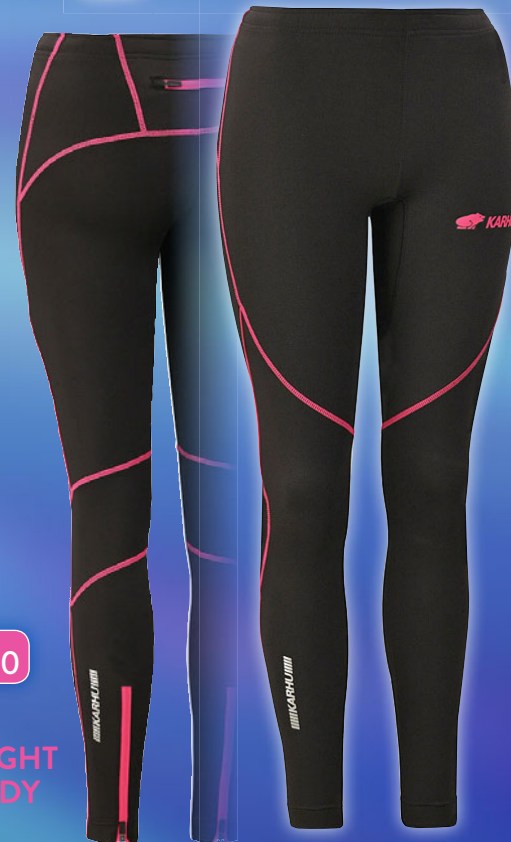

KT00417-  
WINDBREAKER  
CHRISTINE LADY

€ 64,00

KT00418-  
WINTER SWEAT  
EMILY LADY

€ 44,00

KT00416-  
TIGHT CAROLINE LADY

€ 42,00

KT00419-  
WINTER TIGHT  
ELAINE LADY

€ 44,00